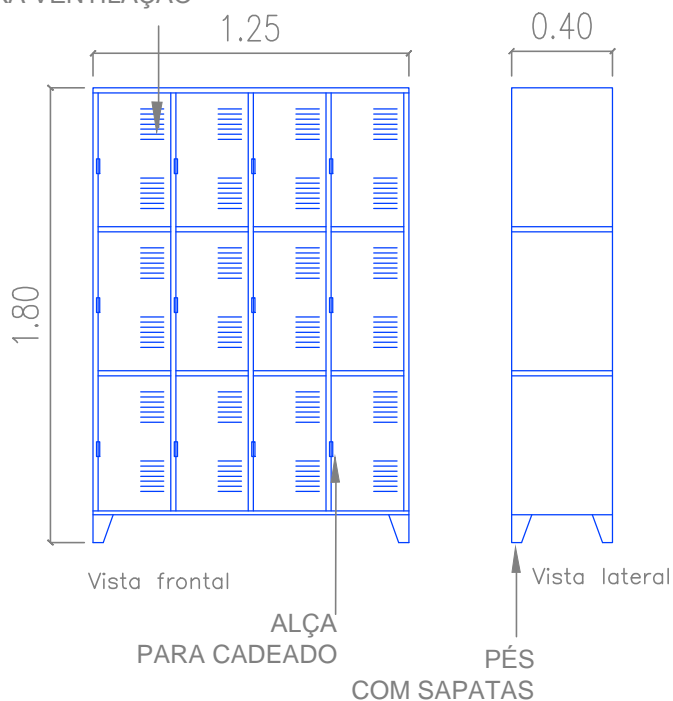

RA2

VENEZIANAS
PARA VENTILAÇÃO

Armário roupeiro de aço com 12 vãos

- Material em chapas de aço, com, no mínimo, 0,75 mm de espessura com tratamento anticorrosivo;
- Acabamento em pintura eletrostática epóxi-pó;
- Uma porta para cada vão, permitindo abertura de no mínimo 90°, 2 dobradiças em cada porta, com venezianas para ventilação;
- Com 12 vãos;
- Para cada vão, alças (pitão) para cadeado e cadeado com 2 chaves (principal e reserva);
- Pés em aço, com sapatas reguláveis metálicas;
- Cor a ser definida pela Comissão de Fiscalização antes do início da produção;
- Garantia: mínimo de 12 (doze) meses;

Dimensões referenciais: 1,25 m x 0,40 m x 1,80 m
(larg x prof x alt)

Obs: Amostras de todos os materiais e acabamentos deverão ser submetidos à aprovação da Comissão de Fiscalização antes do início da produção.