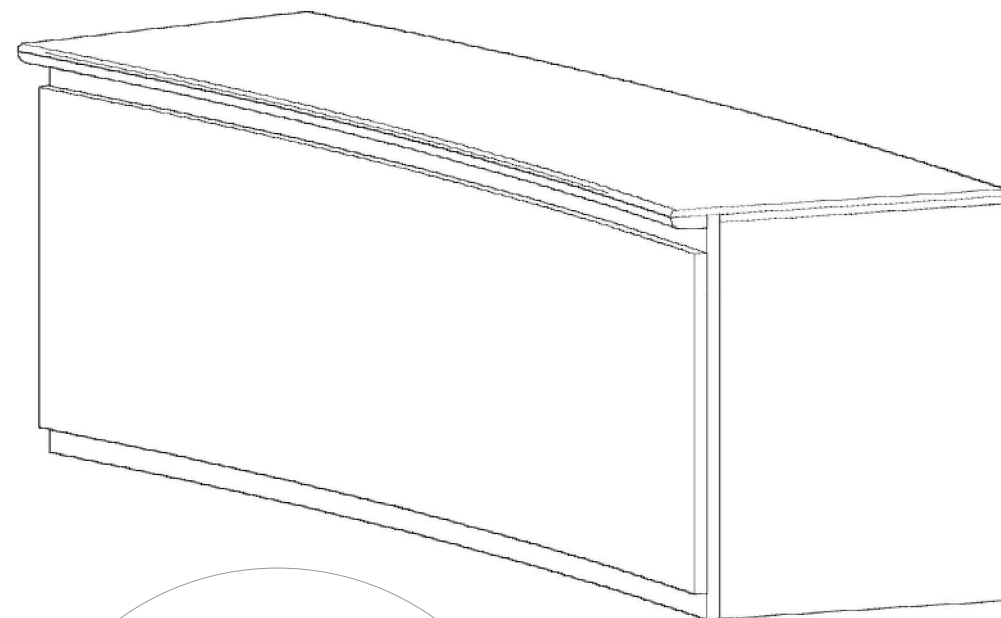

Gaveta 500 l x 400 p x 70 a      Gaveta 500 l x 400 p x 70 a      Gaveta 500 l x 400 p x 70 a

Moldura com 10 mm de largura feita em machetaria do mesmo acabamento tingido de preto

Composição usando "CORIAN" OU "SILESTONE" com 12 mm de espessura