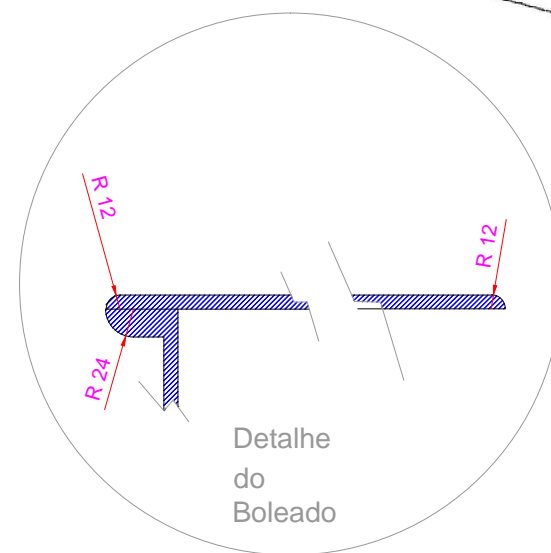

Gaveta 500 l x 400 p x 70 a      Gaveta 500 l x 400 p x 70 a      Gaveta 500 l x 400 p x 70 a

Moldura com 10 mm de largura feita em machetaria do mesmo acabamento tingido de preto

Composição usando "CORIAN" OU "SILESTONE" com 12 mm de espessura

Corte AA