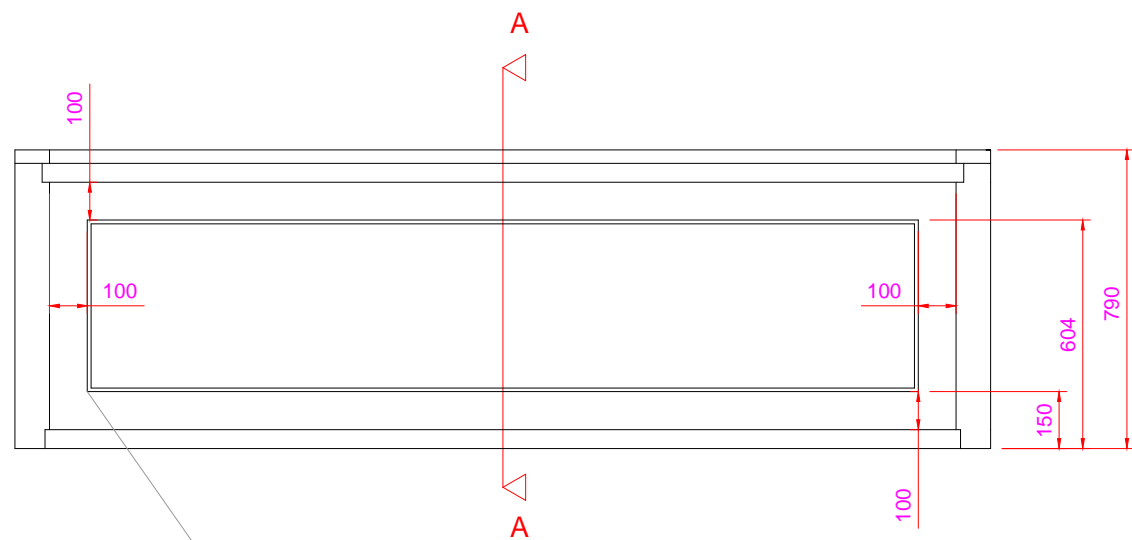

Gaveta 500 l x 400 p x 70 a      Gaveta 500 l x 400 p x 70 a      Gaveta 500 l x 400 p x 70 a

Moldura com 10 mm de largura feita em machetaria do mesmo acabamento tingido de preto

Composição usando "CORIAN" OU "SILESTONE" com 12 mm de espessura