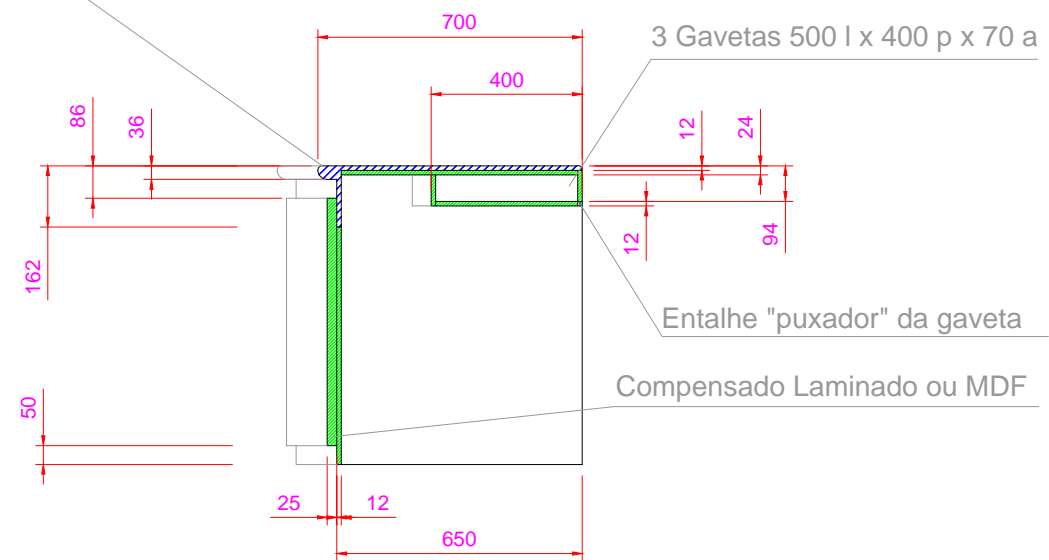

Gaveta 500 l x 400 p x 70 a      Gaveta 500 l x 400 p x 70 a      Gaveta 500 l x 400 p x 70 a

Moldura com 10 mm de largura feita em machetaria do mesmo acabamento tingido de preto

Composição usando "CORIAN" OU "SILESTONE" com 12 mm de espessura

Corte AA