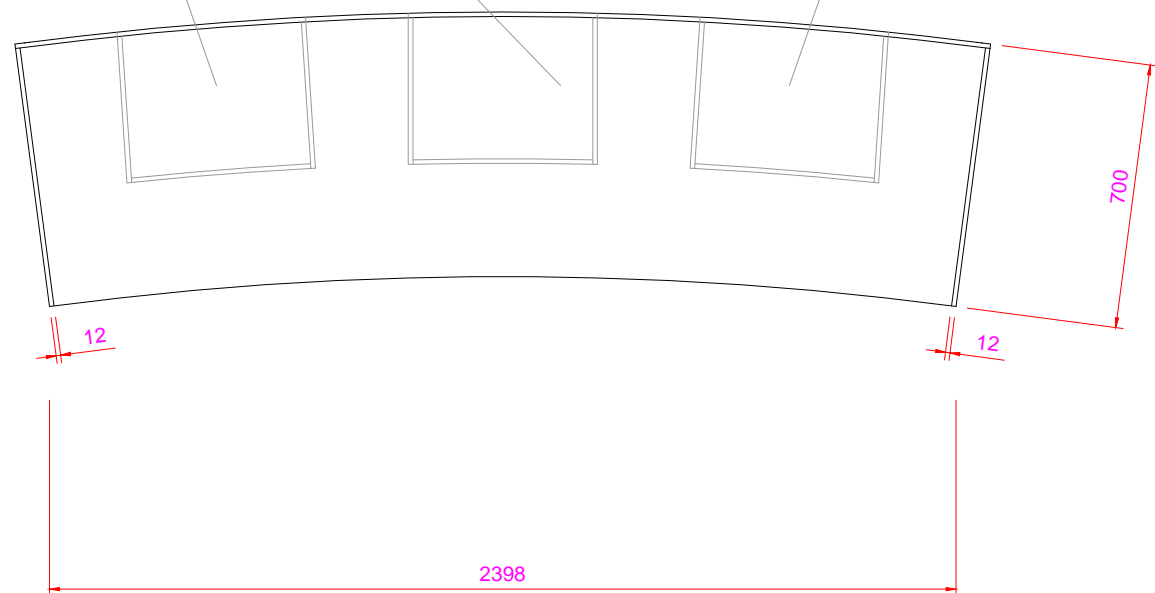

Gaveta 500 l x 400 p x 70 a      Gaveta 500 l x 400 p x 70 a      Gaveta 500 l x 400 p x 70 a

Moldura com 10 mm de largura feita em machetaria do mesmo acabamento tingido de preto

Composição usando "CORIAN" OU "SILESTONE" com 12 mm de espessura