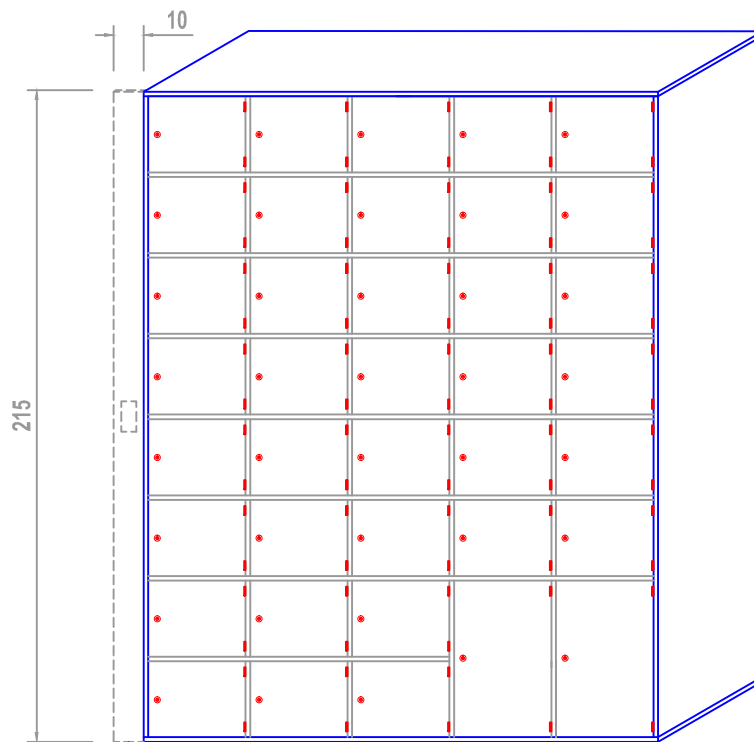

**PROJEÇÃO**

**VISTA FRONTAL**

**PERSPECTIVA**

Fechamento lateral com instalação de interruptor mais espelho Pial, modelo silentoque com uma tecla.

**ARMÁRIO - A1**

- **Material:** Chapa de MDF, 18 mm de espessura, com revestimento melamínico texturizado (ambas as faces) na cor BRANCO FOSCO.

- **Nichos:** 38 unidades, sendo 2 deles maiores, com portas dotadas de dobradiças cromadas e fechaduras (com chave e cópia).

- **Fixação:** Em parede através de buchas e parafusos a 15 cm do solo.

- **Painel Lateral:** Para fechamento, com local para colocação de interruptor - 1 tecla - modelo silentoque - PIAL (conforme desenho).

- **Dimensões (L x A x P):**  
170 x 215 x 40 (cm).

- **Dimensões do Fechamento (L x A x ESP):**  
10 x 215 x 0,9 (cm).

- **Dimensões dos Nichos:** Conforme desenho.

**Obs.:** O Fundo do armário também deverá ser com chapa em MDF 18 mm.