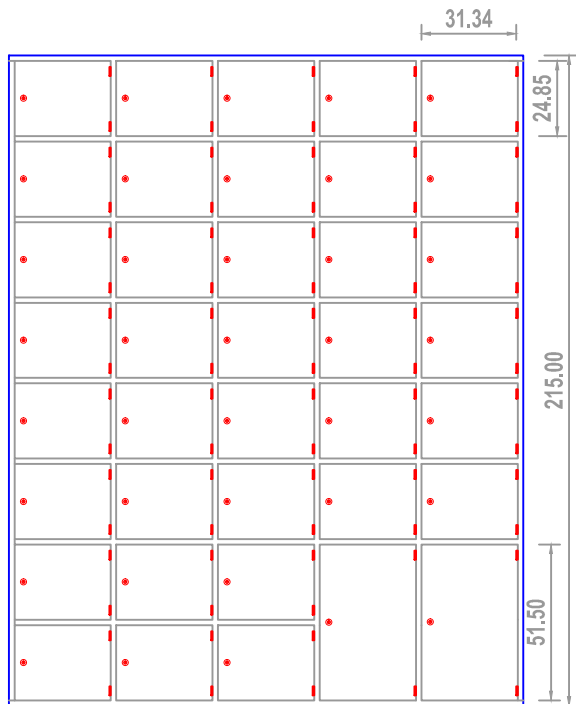

**PROJEÇÃO**

**VISTA FRONTAL**

**PERSPECTIVA**

Fechamento lateral com instalação de interruptor mais espelho Pial, modelo silentoque com uma tecla.

**ARMÁRIO - A1**

- **Material:** Chapa de MDF, 18 mm de espessura, com revestimento melamínico texturizado (ambas as faces) na cor BRANCO FOSCO.

- **Nichos:** 38 unidades, sendo 2 deles maiores, com portas dotadas de dobradiças cromadas e fechaduras (com chave e cópia).

- **Fixação:** Em parede através de buchas e parafusos a 15 cm do solo.

- **Painel Lateral:** Para fechamento, com local para colocação de interruptor - 1 tecla - modelo silentoque - PIAL (conforme desenho).

- **Dimensões (L x A x P):**  
170 x 215 x 40 (cm).

- **Dimensões do Fechamento (L x A x ESP):**  
10 x 215 x 0,9 (cm).

- **Dimensões dos Nichos:** Conforme desenho.

**Obs.:** O Fundo do armário também deverá ser com chapa em MDF 18 mm.