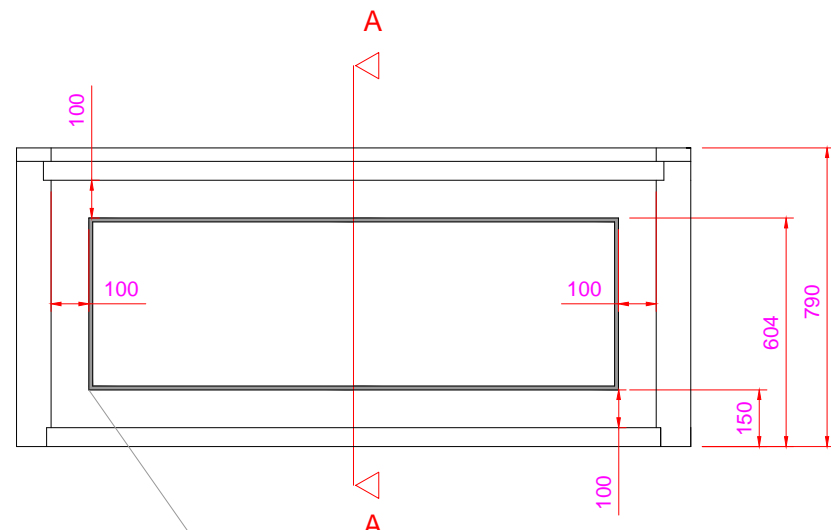

Composição usando "CORIAN" OU "SILESTONE" com 12 mm de espessura

Moldura com 10 mm de largura feita em machetaria do mesmo acabamento tingido de preto

Corte AA