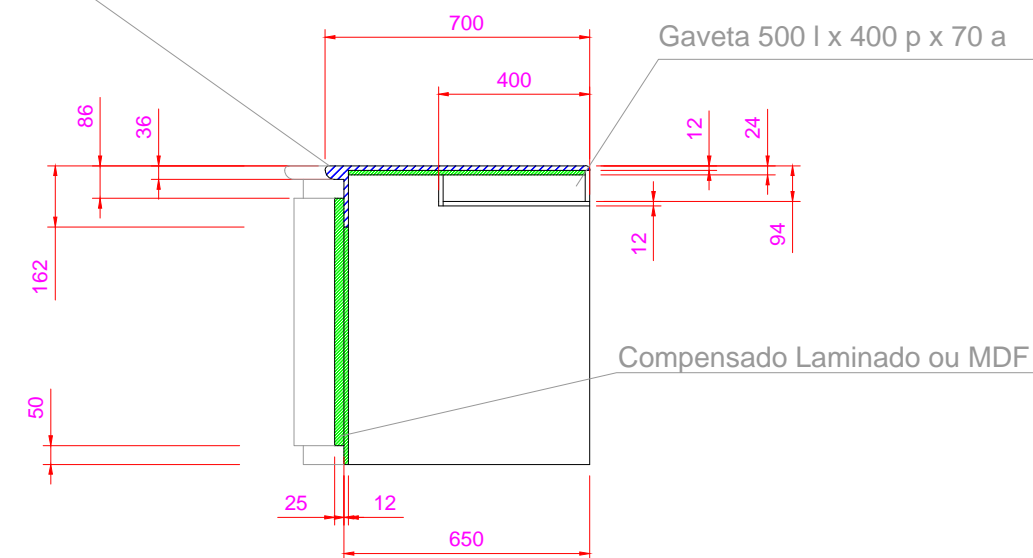

Composição usando "CORIAN" OU "SILESTONE" com 12 mm de espessura

Moldura com 10 mm de largura feita em machetaria do mesmo acabamento tingido de preto

Corte AA