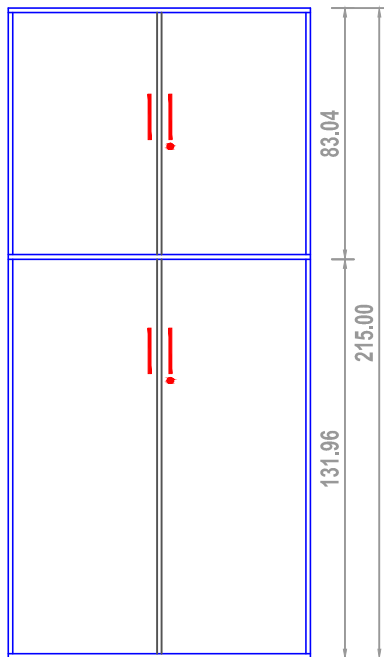

**PROJEÇÃO**

**VISTA FRONTAL**

**VISTA FRONTAL  
(aberto)**

**VISTA LATERAL**

**PERSPECTIVA**

**ARMÁRIO - A2**

- **Material:** Chapa de MDF, 18 mm de espessura, com revestimento melamínico texturizado (ambas as faces) na cor BRANCO FOSCO.

- **Fixação:** Em parede através de buchas e parafusos a 15 cm do solo.

- **Dimensões (L x A x P):**  
100 x 215 x 40 (cm).

- **Gancho/Suporte:** para pendurar até 4 vassouras (fixação do lado interno da porta esquerda)