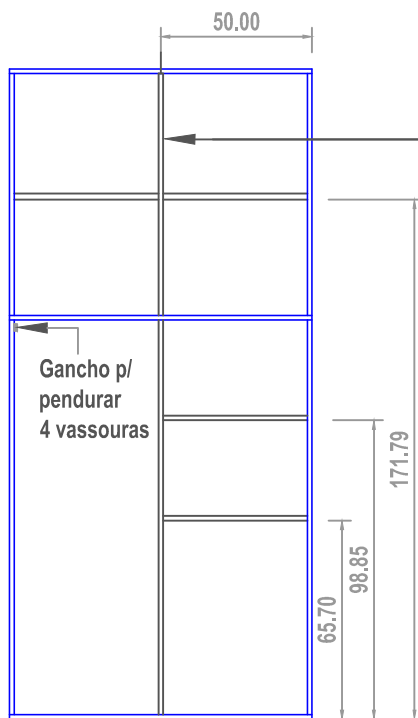

**PROJEÇÃO**

**VISTA FRONTAL**

**VISTA FRONTAL  
(aberto)**

**VISTA LATERAL**

**PERSPECTIVA**

**ARMÁRIO - A2**

- **Material:** Chapa de MDF, 18 mm de espessura, com revestimento melamínico texturizado (ambas as faces) na cor BRANCO FOSCO.

- **Fixação:** Em parede através de buchas e parafusos a 15 cm do solo.

- **Dimensões (L x A x P):**  
100 x 215 x 40 (cm).

- **Gancho/Suporte:** para pendurar até 4 vassouras (fixação do lado interno da porta esquerda)