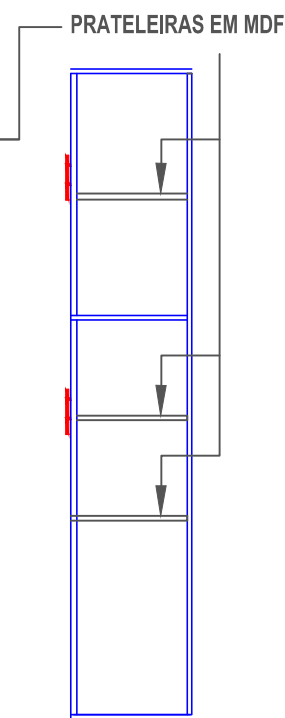

**PROJEÇÃO**

**VISTA FRONTAL**

**VISTA FRONTAL  
(aberto)**

**VISTA LATERAL**

**PERSPECTIVA**

**ARMÁRIO - A2**

- **Material:** Chapa de MDF, 18 mm de espessura, com revestimento melamínico texturizado (ambas as faces) na cor BRANCO FOSCO.

- **Fixação:** Em parede através de buchas e parafusos a 15 cm do solo.

- **Dimensões (L x A x P):**  
100 x 215 x 40 (cm).

- **Gancho/Suporte:** para pendurar até 4 vassouras (fixação do lado interno da porta esquerda)