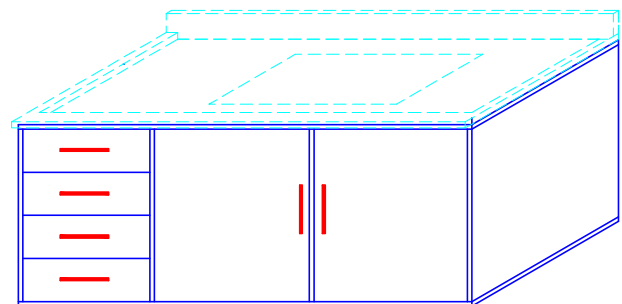

PERSPECTIVA