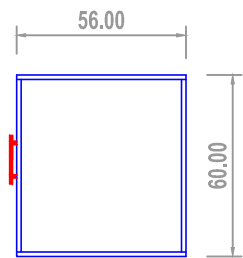

PROJEÇÃO

VISTA FRONTAL

VISTA FRONTAL  
(aberto)

VISTA LATERAL

### ARMÁRIO - A3

- **Material:** Chapa de MDF, 18 mm de espessura, com revestimento melamínico texturizado (ambas as faces) na cor BRANCO FOSCO.

- **Fixação:** Sob a pia (conforme desenho) e contra a parede através de buchas e parafusos

- **Prateleiras:** (x1), conforme desenho.

- **Dimensões (L x A x P):**  
150 x 60 x 56 (cm).

- **Gavetas:** (x 4) com corrediças telescópicas metálicas

- **Puxadores:** Metálicos, com acabamento escovado (trazer amostra para prévia aprovação).