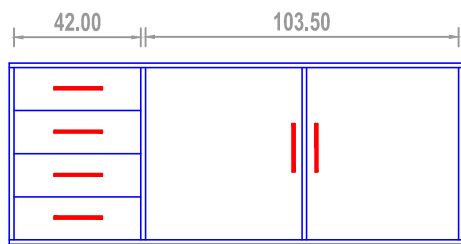

PROJEÇÃO

VISTA FRONTAL

VISTA FRONTAL  
(aberto)

VISTA LATERAL

### ARMÁRIO - A3

- **Material:** Chapa de MDF, 18 mm de espessura, com revestimento melamínico texturizado (ambas as faces) na cor BRANCO FOSCO.

- **Fixação:** Sob a pia (conforme desenho) e contra a parede através de buchas e parafusos

- **Prateleiras:** (x1), conforme desenho.

- **Dimensões (L x A x P):**  
150 x 60 x 56 (cm).

- **Gavetas:** (x 4) com corrediças telescópicas metálicas

- **Puxadores:** Metálicos, com acabamento escovado (trazer amostra para prévia aprovação).