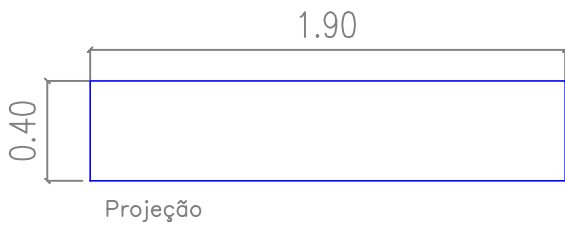

A6

Armário Suspenso

- Em madeira MDP, revestido em laminado melamínico texturizado na cor MAPLE ou Similar, nas duas faces;
- Tampo com espessura de 25 mm; Fundo e Laterais com espessura de 18 mm e Base com espessura de 25 mm;
- Acabamento RETO em PVC, de 3 mm, cor MAPLE ou Similar;
- Com 4 (quatro) divisões verticais abertas;
- A fixação do armário na parede deve ser reforçada;
- Garantia: mínimo de 12 (doze) meses;

Dimensões: 1,90 m x 0,40 m x 0,60 m (largura x profundidade x altura)

- **QUANTIDADE: 1 unidade**