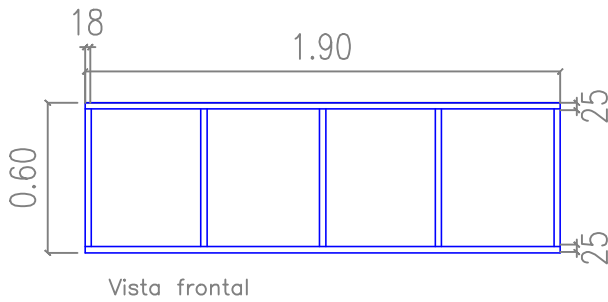

A6

Armário Suspenso

- Em madeira MDP, revestido em laminado melamínico texturizado na cor MAPLE ou Similar, nas duas faces;
- Tampo com espessura de 25 mm; Fundo e Laterais com espessura de 18 mm e Base com espessura de 25 mm;
- Acabamento RETO em PVC, de 3 mm, cor MAPLE ou Similar;
- Com 4 (quatro) divisões verticais abertas;
- A fixação do armário na parede deve ser reforçada;
- Garantia: mínimo de 12 (doze) meses;

Dimensões: 1,90 m x 0,40 m x 0,60 m (largura x profundidade x altura)

- **QUANTIDADE: 1 unidade**