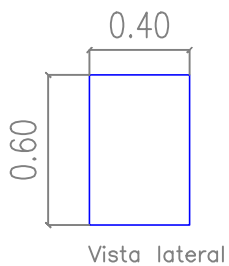

A6

Armário Suspenso

- Em madeira MDP, revestido em laminado melamínico texturizado na cor MAPLE ou Similar, nas duas faces;
- Tampo com espessura de 25 mm; Fundo e Laterais com espessura de 18 mm e Base com espessura de 25 mm;
- Acabamento RETO em PVC, de 3 mm, cor MAPLE ou Similar;
- Com 4 (quatro) divisões verticais abertas;
- A fixação do armário na parede deve ser reforçada;
- Garantia: mínimo de 12 (doze) meses;

Dimensões: 1,90 m x 0,40 m x 0,60 m (largura x profundidade x altura)

- **QUANTIDADE: 1 unidade**