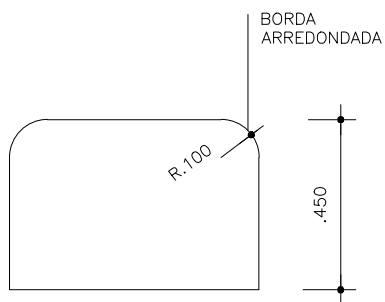

VISTA SUPERIOR

VISTA FRONTAL

.015

VISTA LATERAL

#### D2a - Divisória de mesa

- Em MDP, com revestimento em laminado melamínico, na cor MAPLE ou similar, nas duas faces;
- Acabamento em fita de PVC, espessura de 2mm, no mesmo padrão de tonalidade;
- Com 0,015m de espessura;
- Com as bordas arredondadas, com raio aproximado de 0,10 m;
- Informações sobre a altura em que as divisórias deverão ser fixadas em relação às mesas serão fornecidas no início dos serviços;
- A fixação da divisória deve ser feita com 3 (três) mãos francesas reforçadas;
- A fixação das divisórias não poderá danificar o tampo das mesas nem as próprias divisórias;
- A fixação das divisórias deverá permitir que elas sejam fixadas em outra posição, posteriormente, caso seja necessário;
- Garantia: mínimo de 12 (doze) meses;

**Dimensões: 0,66 m x 0,45 m x 0,015 (largura x altura x espessura)**