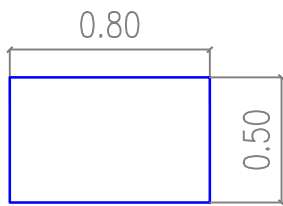

A8

Projecção

Vista frontal

SAPATA NIVELADORA

Vista lateral

Armário Baixo Sem Porta

- Em madeira MDP, revestido em laminado melamínico texturizado na cor MAPLE ou Similar, nas duas faces;
- Tampo com espessura de 25 mm; Corpo com espessura de 18 mm e Prateleira com espessura de 25 mm;
- Acabamento RETO em PVC, de 3 mm, cor MAPLE ou Similar;
- Sem portas;
- Com 1 (uma) prateleira fixa, posicionada centralmente no vão; A fixação da prateleira no armário deve ser reforçada, com pinos metálicos;
- Rodapé em travessa metálica em perfil de aço de 20 x 20 mm dotado de sapatas niveladoras reguláveis, com pintura em epóxi-pó na cor PRETA;
- Garantia: mínimo de 12 (doze) meses;
- **Dimensões: 0,80 m x 0,50 m x 0,74 m (largura x profundidade x altura)**
- **QUANTIDADE: 17 unidades**