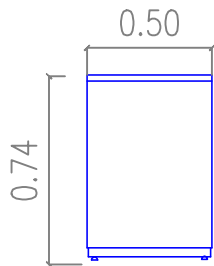

A8

Projecção

Vista frontal

SAPATA NIVELADORA

Vista lateral

Armário Baixo Sem Porta

- Em madeira MDP, revestido em laminado melamínico texturizado na cor MAPLE ou Similar, nas duas faces;
- Tampo com espessura de 25 mm; Corpo com espessura de 18 mm e Prateleira com espessura de 25 mm;
- Acabamento RETO em PVC, de 3 mm, cor MAPLE ou Similar;
- Sem portas;
- Com 1 (uma) prateleira fixa, posicionada centralmente no vão; A fixação da prateleira no armário deve ser reforçada, com pinos metálicos;
- Rodapé em travessa metálica em perfil de aço de 20 x 20 mm dotado de sapatas niveladoras reguláveis, com pintura em epóxi-pó na cor PRETA;
- Garantia: mínimo de 12 (doze) meses;
- **Dimensões: 0,80 m x 0,50 m x 0,74 m (largura x profundidade x altura)**
- **QUANTIDADE: 17 unidades**