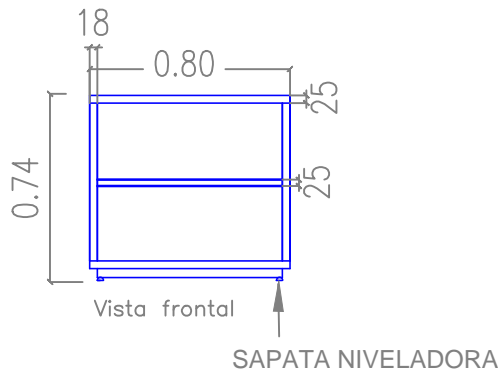

A8

Projecção

Vista frontal

SAPATA NIVELADORA

Vista lateral

Armário Baixo Sem Porta

- Em madeira MDP, revestido em laminado melamínico texturizado na cor MAPLE ou Similar, nas duas faces;
- Tampo com espessura de 25 mm; Corpo com espessura de 18 mm e Prateleira com espessura de 25 mm;
- Acabamento RETO em PVC, de 3 mm, cor MAPLE ou Similar;
- Sem portas;
- Com 1 (uma) prateleira fixa, posicionada centralmente no vão; A fixação da prateleira no armário deve ser reforçada, com pinos metálicos;
- Rodapé em travessa metálica em perfil de aço de 20 x 20 mm dotado de sapatas niveladoras reguláveis, com pintura em epóxi-pó na cor PRETA;
- Garantia: mínimo de 12 (doze) meses;
- **Dimensões: 0,80 m x 0,50 m x 0,74 m (largura x profundidade x altura)**
- **QUANTIDADE: 17 unidades**