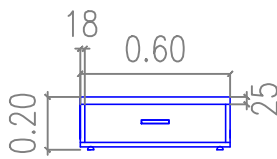

A9

Projeção

Vista frontal

Vista lateral

SAPATA NIVELADORA

Armário Gaveta

- Em madeira MDP, revestido em laminado melamínico texturizado na cor MAPLE ou Similar, nas duas faces;
- Tampo com espessura de 25 mm; Corpo com espessura de 18 mm;
- Acabamento RETO em PVC, de 3 mm, cor MAPLE ou Similar;
- Com 1 (uma) gaveta, deslizando sobre guias telescópicas; Com puxadores metálicos cromados;
- Rodapé em travessa metálica em perfil de aço de 20 x 20 mm dotado de sapatas niveladoras reguláveis, com pintura em epóxi-pó na cor PRETA;
- Garantia: mínimo de 12 (doze) meses;
- **Dimensões: 0,60 m x 0,60 m x 0,20 m (largura x profundidade x altura)**
- **QUANTIDADE: 1 unidade**