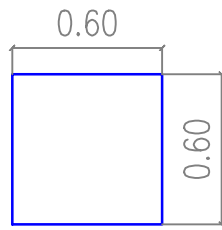

A9

Projeção

Vista frontal

Vista lateral

SAPATA NIVELADORA

Armário Gaveta

- Em madeira MDP, revestido em laminado melamínico texturizado na cor MAPLE ou Similar, nas duas faces;
- Tampo com espessura de 25 mm; Corpo com espessura de 18 mm;
- Acabamento RETO em PVC, de 3 mm, cor MAPLE ou Similar;
- Com 1 (uma) gaveta, deslizando sobre guias telescópicas; Com puxadores metálicos cromados;
- Rodapé em travessa metálica em perfil de aço de 20 x 20 mm dotado de sapatas niveladoras reguláveis, com pintura em epóxi-pó na cor PRETA;
- Garantia: mínimo de 12 (doze) meses;
- **Dimensões: 0,60 m x 0,60 m x 0,20 m (largura x profundidade x altura)**
- **QUANTIDADE: 1 unidade**