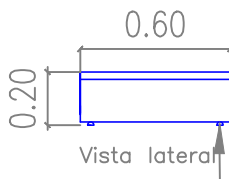

A9

Projeção

Vista frontal

Vista lateral

SAPATA NIVELADORA

Armário Gaveta

- Em madeira MDP, revestido em laminado melamínico texturizado na cor MAPLE ou Similar, nas duas faces;
- Tampo com espessura de 25 mm; Corpo com espessura de 18 mm;
- Acabamento RETO em PVC, de 3 mm, cor MAPLE ou Similar;
- Com 1 (uma) gaveta, deslizando sobre guias telescópicas; Com puxadores metálicos cromados;
- Rodapé em travessa metálica em perfil de aço de 20 x 20 mm dotado de sapatas niveladoras reguláveis, com pintura em epóxi-pó na cor PRETA;
- Garantia: mínimo de 12 (doze) meses;
- **Dimensões: 0,60 m x 0,60 m x 0,20 m (largura x profundidade x altura)**
- **QUANTIDADE: 1 unidade**