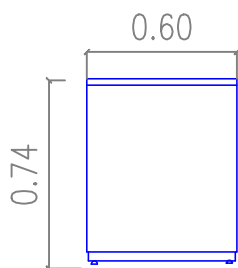

A11

Projeção

Vista frontal

Vista frontal sem portas

Vista lateral

• Armário Baixo

- Em madeira MDP, revestido em laminado melamínico texturizado na cor MAPLE ou Similar, nas duas faces;
- Tampo com espessura de 25 mm; Corpo com espessura de 18 mm e Prateleira com espessura de 25 mm;
- Acabamento RETO em PVC, de 3 mm, cor MAPLE ou Similar;
- Com 2 (duas) portas de abrir; Com VIDRO transparente e incolor de 4 mm de espessura, Com fechadura e puxador metálico CROMADO (na moldura de MDP de cada porta);
- Com 1 (uma) prateleira fixa, posicionada centralmente no vão; A fixação da prateleira no armário deve ser reforçada, com pinos metálicos;
- Rodapé em travessa metálica em perfil de aço de 20 x 20 mm dotado de sapatas niveladoras reguláveis, com pintura em epóxi-pó na cor PRETA;
- Garantia: mínimo de 12 (doze) meses;
- **Dimensões: 0,70 m x 0,60 m x 0,74 m (largura x profundidade x altura)**
- **QUANTIDADE: 1 unidade**