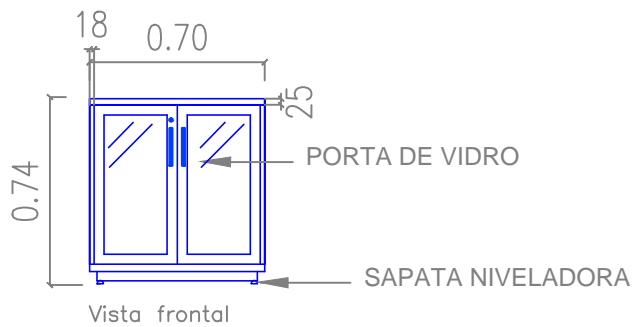

A11

Projeção

Vista frontal

Vista frontal sem portas

Vista lateral

• Armário Baixo

- Em madeira MDP, revestido em laminado melamínico texturizado na cor MAPLE ou Similar, nas duas faces;
- Tampo com espessura de 25 mm; Corpo com espessura de 18 mm e Prateleira com espessura de 25 mm;
- Acabamento RETO em PVC, de 3 mm, cor MAPLE ou Similar;
- Com 2 (duas) portas de abrir; Com VIDRO transparente e incolor de 4 mm de espessura, Com fechadura e puxador metálico CROMADO (na moldura de MDP de cada porta);
- Com 1 (uma) prateleira fixa, posicionada centralmente no vão; A fixação da prateleira no armário deve ser reforçada, com pinos metálicos;
- Rodapé em travessa metálica em perfil de aço de 20 x 20 mm dotado de sapatas niveladoras reguláveis, com pintura em epóxi-pó na cor PRETA;
- Garantia: mínimo de 12 (doze) meses;
- **Dimensões: 0,70 m x 0,60 m x 0,74 m (largura x profundidade x altura)**
- **QUANTIDADE: 1 unidade**