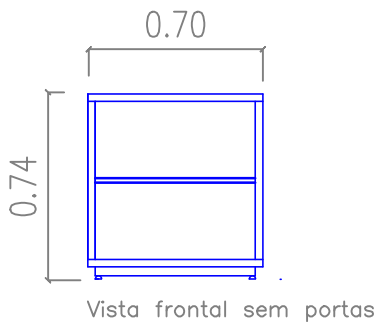

A11

Projeção

Vista frontal

Vista frontal sem portas

Vista lateral

• Armário Baixo

- Em madeira MDP, revestido em laminado melamínico texturizado na cor MAPLE ou Similar, nas duas faces;
- Tampo com espessura de 25 mm; Corpo com espessura de 18 mm e Prateleira com espessura de 25 mm;
- Acabamento RETO em PVC, de 3 mm, cor MAPLE ou Similar;
- Com 2 (duas) portas de abrir; Com VIDRO transparente e incolor de 4 mm de espessura, Com fechadura e puxador metálico CROMADO (na moldura de MDP de cada porta);
- Com 1 (uma) prateleira fixa, posicionada centralmente no vão; A fixação da prateleira no armário deve ser reforçada, com pinos metálicos;
- Rodapé em travessa metálica em perfil de aço de 20 x 20 mm dotado de sapatas niveladoras reguláveis, com pintura em epóxi-pó na cor PRETA;
- Garantia: mínimo de 12 (doze) meses;
- **Dimensões: 0,70 m x 0,60 m x 0,74 m (largura x profundidade x altura)**
- **QUANTIDADE: 1 unidade**