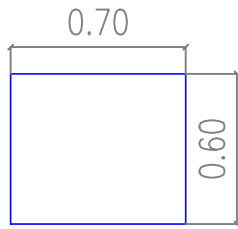

A11

Projeção

Vista frontal

Vista frontal sem portas

Vista lateral

• Armário Baixo

- Em madeira MDP, revestido em laminado melamínico texturizado na cor MAPLE ou Similar, nas duas faces;
- Tampo com espessura de 25 mm; Corpo com espessura de 18 mm e Prateleira com espessura de 25 mm;
- Acabamento RETO em PVC, de 3 mm, cor MAPLE ou Similar;
- Com 2 (duas) portas de abrir; Com VIDRO transparente e incolor de 4 mm de espessura, Com fechadura e puxador metálico CROMADO (na moldura de MDP de cada porta);
- Com 1 (uma) prateleira fixa, posicionada centralmente no vão; A fixação da prateleira no armário deve ser reforçada, com pinos metálicos;
- Rodapé em travessa metálica em perfil de aço de 20 x 20 mm dotado de sapatas niveladoras reguláveis, com pintura em epóxi-pó na cor PRETA;
- Garantia: mínimo de 12 (doze) meses;
- **Dimensões: 0,70 m x 0,60 m x 0,74 m (largura x profundidade x altura)**
- **QUANTIDADE: 1 unidade**