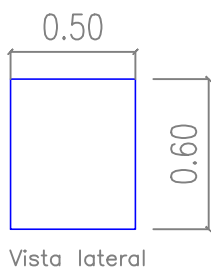

A14

Armário Suspenso

- Em madeira MDP, revestido em laminado melamínico texturizado na cor MAPLE ou Similar, nas duas faces;
- Tampo com espessura de 25 mm; Fundo e Laterais com espessura de 18 mm e Base com espessura de 25 mm;
- Acabamento RETO em PVC, de 3 mm, cor MAPLE ou Similar;
- Com 6 (seis) divisões verticais abertas;
- A fixação do armário na parede deve ser reforçada;
- Garantia: mínimo de 12 (doze) meses;

Dimensões: 2,35 m x 0,50 m x 0,60 m (largura x profundidade x altura)

- **QUANTIDADE: 1 unidade**