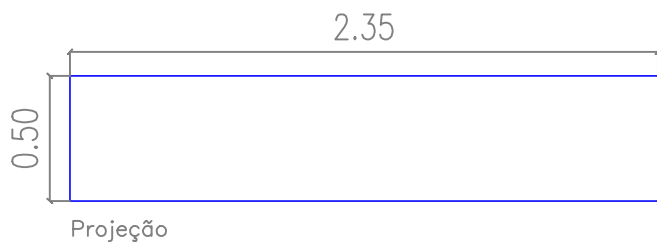

A14

Armário Suspenso

- Em madeira MDP, revestido em laminado melamínico texturizado na cor MAPLE ou Similar, nas duas faces;
- Tampo com espessura de 25 mm; Fundo e Laterais com espessura de 18 mm e Base com espessura de 25 mm;
- Acabamento RETO em PVC, de 3 mm, cor MAPLE ou Similar;
- Com 6 (seis) divisões verticais abertas;
- A fixação do armário na parede deve ser reforçada;
- Garantia: mínimo de 12 (doze) meses;

Dimensões: 2,35 m x 0,50 m x 0,60 m (largura x profundidade x altura)

- **QUANTIDADE: 1 unidade**