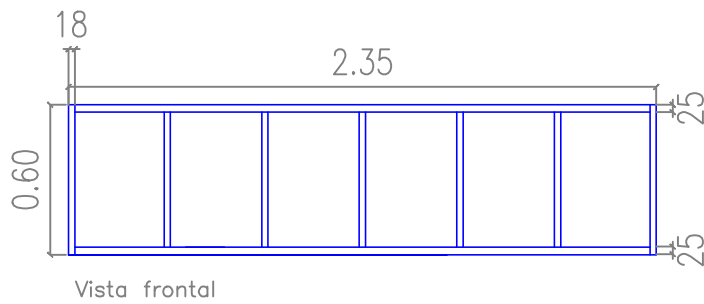

A14

Armário Suspenso

- Em madeira MDP, revestido em laminado melamínico texturizado na cor MAPLE ou Similar, nas duas faces;
- Tampo com espessura de 25 mm; Fundo e Laterais com espessura de 18 mm e Base com espessura de 25 mm;
- Acabamento RETO em PVC, de 3 mm, cor MAPLE ou Similar;
- Com 6 (seis) divisões verticais abertas;
- A fixação do armário na parede deve ser reforçada;
- Garantia: mínimo de 12 (doze) meses;

Dimensões: 2,35 m x 0,50 m x 0,60 m (largura x profundidade x altura)

- **QUANTIDADE: 1 unidade**