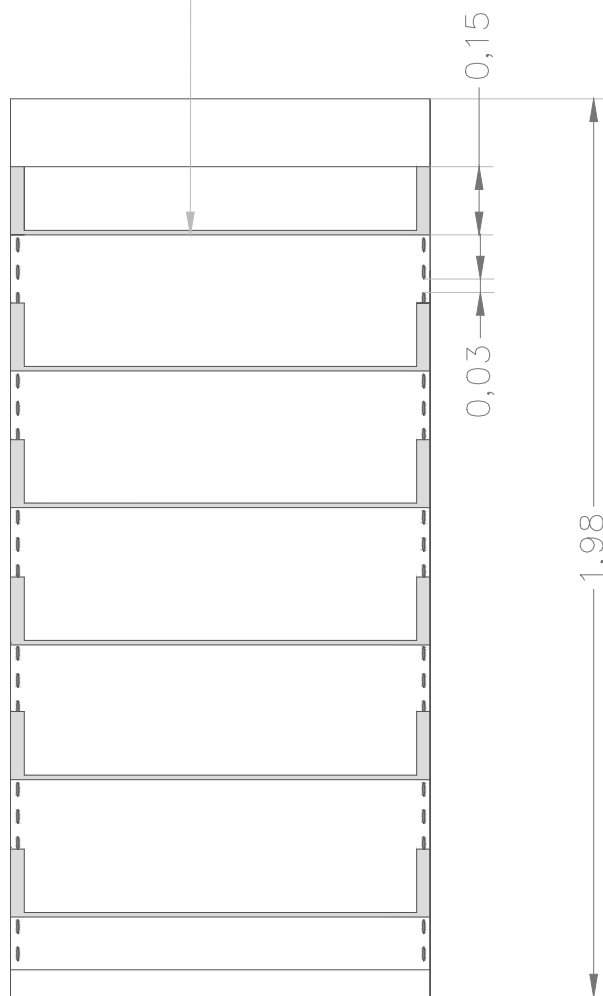

Prateleiras removíveis

EA- ESTANTE DE AÇO

- Dimensões: 1,025mx0,30m e h=1,980m.
- Prateleiras em chapa metálica nº 24;
- Colunas em chapa metálica nº 14;.
- 12 prateleiras reguláveis;
- 1 Base útil.

TRIBUNAL DE CONTAS DO ESTADO DE SÃO PAULO		
TÍTULO EA - ESTANTE DE AÇO		FOLHA
ASSUNTO MOBILIÁRIO UR 14 - GUARATINGUETÁ	ESCALA s/escala	DATA 02/03/2016