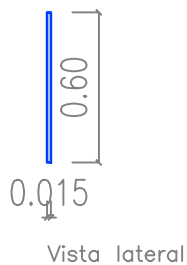

D5

Divisória de mesa 5

- Em madeira MDP, revestido em laminado melamínico texturizado na cor MAPLE ou Similar, nas duas faces;
- Acabamento RETO em PVC, de 3 mm, cor MAPLE ou Similar;
- 1 (uma) Borda arredondada, com raio aproximado de 0,10 m, conforme desenho;
- Informações sobre a altura em que as divisórias deverão ser fixadas em relação às mesas serão fornecidas no início dos serviços;
- A fixação das divisórias não poderá danificar o tampo das mesas nem as próprias divisórias;
- A fixação das divisórias deverá permitir que elas sejam fixadas em outra posição, posteriormente, caso seja necessário;
- A divisória deve ser fixada à(s) divisória(s) a ela ligada(s);
- Garantia: mínimo de 12 (doze) meses;
- **Dimensões: 1,20 m x 0,015 m x 0,60 m (largura x espessura x altura)**
- **QUANTIDADE: 2 unidades**