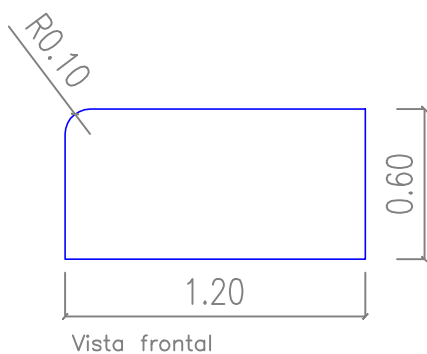

D5

Divisória de mesa 5

- Em madeira MDP, revestido em laminado melamínico texturizado na cor MAPLE ou Similar, nas duas faces;
- Acabamento RETO em PVC, de 3 mm, cor MAPLE ou Similar;
- 1 (uma) Borda arredondada, com raio aproximado de 0,10 m, conforme desenho;
- Informações sobre a altura em que as divisórias deverão ser fixadas em relação às mesas serão fornecidas no início dos serviços;
- A fixação das divisórias não poderá danificar o tampo das mesas nem as próprias divisórias;
- A fixação das divisórias deverá permitir que elas sejam fixadas em outra posição, posteriormente, caso seja necessário;
- A divisória deve ser fixada à(s) divisória(s) a ela ligada(s);
- Garantia: mínimo de 12 (doze) meses;
- **Dimensões: 1,20 m x 0,015 m x 0,60 m (largura x espessura x altura)**
- **QUANTIDADE: 2 unidades**