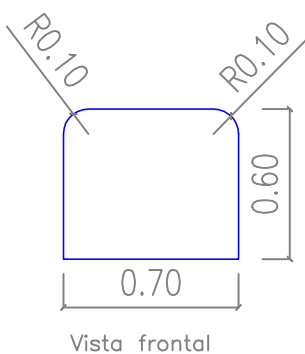

D6

Divisória de mesa 6

- Em madeira MDP, revestido em laminado melamínico texturizado na cor MAPLE ou Similar, nas duas faces;
- Acabamento RETO em PVC, de 3 mm, cor MAPLE ou Similar;
- 2 (duas) Bordas arredondadas, com raio aproximado de 0,10 m, conforme desenho;
- Informações sobre a altura em que as divisórias deverão ser fixadas em relação às mesas serão fornecidas no início dos serviços;
- A fixação das divisórias não poderá danificar o tampo das mesas nem as próprias divisórias;
- A fixação das divisórias deverá permitir que elas sejam fixadas em outra posição, posteriormente, caso seja necessário;
- A divisória deve ser fixada à(s) divisória(s) a ela ligada(s);
- Garantia: mínimo de 12 (doze) meses;

Dimensões: 0,70 m x 0,015 m x 0,60 m (largura x espessura x altura)

- **QUANTIDADE: 1 unidade**