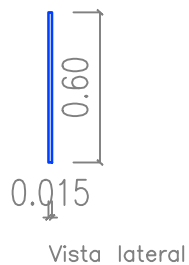

D6

Divisória de mesa 6

- Em madeira MDP, revestido em laminado melamínico texturizado na cor MAPLE ou Similar, nas duas faces;
- Acabamento RETO em PVC, de 3 mm, cor MAPLE ou Similar;
- 2 (duas) Bordas arredondadas, com raio aproximado de 0,10 m, conforme desenho;
- Informações sobre a altura em que as divisórias deverão ser fixadas em relação às mesas serão fornecidas no início dos serviços;
- A fixação das divisórias não poderá danificar o tampo das mesas nem as próprias divisórias;
- A fixação das divisórias deverá permitir que elas sejam fixadas em outra posição, posteriormente, caso seja necessário;
- A divisória deve ser fixada à(s) divisória(s) a ela ligada(s);
- Garantia: mínimo de 12 (doze) meses;

Dimensões: 0,70 m x 0,015 m x 0,60 m (largura x espessura x altura)

- **QUANTIDADE: 1 unidade**