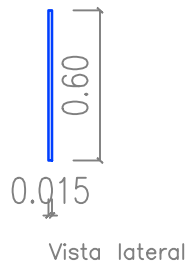

D7

Divisória de mesa 7

- Em madeira MDP, revestido em laminado melamínico texturizado na cor MAPLE ou Similar, nas duas faces;
- Acabamento RETO em PVC, de 3 mm, cor MAPLE ou Similar;
- 1 (uma) Borda arredondada, com raio aproximado de 0,10 m, conforme desenho;
- Informações sobre a altura em que as divisórias deverão ser fixadas em relação às mesas serão fornecidas no início dos serviços;
- A fixação das divisórias não poderá danificar o tampo das mesas nem as próprias divisórias;
- A fixação das divisórias deverá permitir que elas sejam fixadas em outra posição, posteriormente, caso seja necessário;
- A divisória deve ser fixada à(s) divisória(s) a ela ligada(s);
- Garantia: mínimo de 12 (doze) meses;

Dimensões: 0,70 m x 0,015 m x 0,60 m (largura x espessura x altura)

- **QUANTIDADE: 4 unidades**