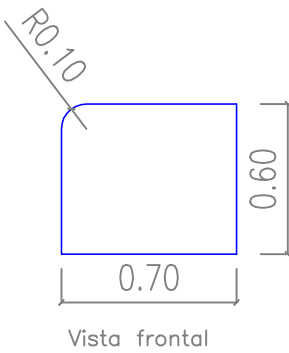

D7

Divisória de mesa 7

- Em madeira MDP, revestido em laminado melamínico texturizado na cor MAPLE ou Similar, nas duas faces;
- Acabamento RETO em PVC, de 3 mm, cor MAPLE ou Similar;
- 1 (uma) Borda arredondada, com raio aproximado de 0,10 m, conforme desenho;
- Informações sobre a altura em que as divisórias deverão ser fixadas em relação às mesas serão fornecidas no início dos serviços;
- A fixação das divisórias não poderá danificar o tampo das mesas nem as próprias divisórias;
- A fixação das divisórias deverá permitir que elas sejam fixadas em outra posição, posteriormente, caso seja necessário;
- A divisória deve ser fixada à(s) divisória(s) a ela ligada(s);
- Garantia: mínimo de 12 (doze) meses;

Dimensões: 0,70 m x 0,015 m x 0,60 m (largura x espessura x altura)

- **QUANTIDADE: 4 unidades**