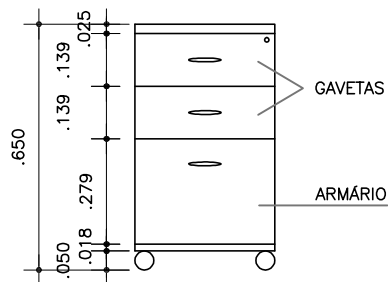

VISTA SUPERIOR

VISTA FRONTAL

GV1a - Gaveteiro Volante

- Em MDP, revestido em laminado melamínico texturizado na cor MAPLE ou similar, nas duas faces;
- Tampo com espessura de 25mm, revestido em laminado melamínico texturizado na cor MAPLE ou similar, nas duas faces;
- Corpo (laterais, fundo e base) com espessura de 18 mm, revestido em laminado melamínico texturizado na cor MAPLE ou similar, nas duas faces;
- Gavetas com espessura de 15mm e frente com espessura de 18mm, revestidas em laminado melamínico texturizado na cor MAPLE ou similar, nas duas faces;
- Acabamento em fita PVC, espessura 2mm, no mesmo padrão de tonalidade;
- Com 2 (duas) gavetas deslizando sobre corrediças metálicas e 1 (um) armário, conforme desenho;
- Com puxadores metálicos tipo alça cromado fosco;
- Com fechadura, 2 (duas) chaves escamoteáveis e trava simultânea para as gavetas e fechadura independente para o armário;
- Com 4 (quatro) rodízios giratórios duplos em PU de 50 mm;
- Garantia: mínimo de 12 meses.

Dimensões: 0,40 m x 0,50 m x 0,65 (largura x profundidade x altura)