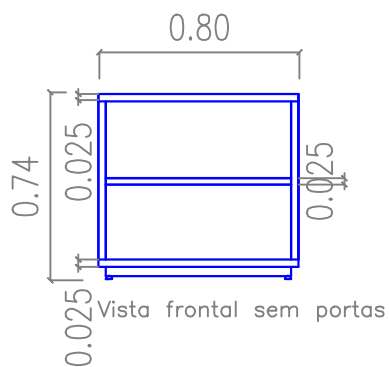

AB

Projeção

Vista frontal

SAPATA NIVELADORA

Vista frontal sem portas

Vista lateral

Armário Baixo

- Em madeira MDP, revestido em laminado melamínico texturizado na cor MAPLE ou SIMILAR nas duas faces;
- Tampo e Base com espessura de 25 mm; Laterais e Portas com espessura de 18 mm e Prateleira com espessura de 25 mm;
- Acabamento RETO em PVC, de 3 mm, cor MAPLE ou SIMILAR;
- Com 2 (duas) portas de abrir; Com fechadura e puxadores metálicos;
- Com 1 (uma) prateleira fixa, fixada com pinos metálicos, posicionada centralmente no vão;
- Rodapé em travessa metálica 20 x 20 mm dotado de sapatas niveladoras reguláveis, pintura em epóxi-pó na cor PRETA;
- Garantia: mínimo de 12 (doze) meses.
- **Dimensões: 0,80 m x 0,50 m x 0,74 m (comprimento x profundidade x altura)**