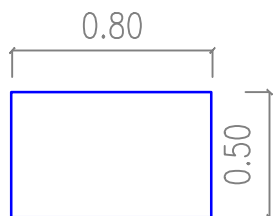

AB

Projeção

Vista frontal

SAPATA NIVELADORA

Vista frontal sem portas

Vista lateral

Armário Baixo

- Em madeira MDP, revestido em laminado melamínico texturizado na cor MAPLE ou SIMILAR nas duas faces;
- Tampo e Base com espessura de 25 mm; Laterais e Portas com espessura de 18 mm e Prateleira com espessura de 25 mm;
- Acabamento RETO em PVC, de 3 mm, cor MAPLE ou SIMILAR;
- Com 2 (duas) portas de abrir; Com fechadura e puxadores metálicos;
- Com 1 (uma) prateleira fixa, fixada com pinos metálicos, posicionada centralmente no vão;
- Rodapé em travessa metálica 20 x 20 mm dotado de sapatas niveladoras reguláveis, pintura em epóxi-pó na cor PRETA;
- Garantia: mínimo de 12 (doze) meses.
- **Dimensões: 0,80 m x 0,50 m x 0,74 m (comprimento x profundidade x altura)**