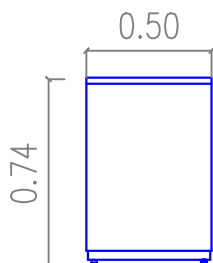

AB

Projeção

Vista frontal

SAPATA NIVELADORA

Vista frontal sem portas

Vista lateral

Armário Baixo

- Em madeira MDP, revestido em laminado melamínico texturizado na cor MAPLE ou SIMILAR nas duas faces;
- Tampo e Base com espessura de 25 mm; Laterais e Portas com espessura de 18 mm e Prateleira com espessura de 25 mm;
- Acabamento RETO em PVC, de 3 mm, cor MAPLE ou SIMILAR;
- Com 2 (duas) portas de abrir; Com fechadura e puxadores metálicos;
- Com 1 (uma) prateleira fixa, fixada com pinos metálicos, posicionada centralmente no vão;
- Rodapé em travessa metálica 20 x 20 mm dotado de sapatas niveladoras reguláveis, pintura em epóxi-pó na cor PRETA;
- Garantia: mínimo de 12 (doze) meses.
- **Dimensões: 0,80 m x 0,50 m x 0,74 m (comprimento x profundidade x altura)**