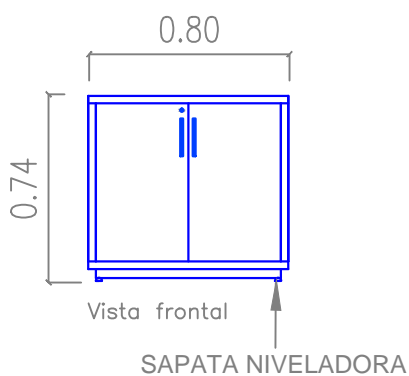

AB

Projeção

Vista frontal

SAPATA NIVELADORA

Vista frontal sem portas

Vista lateral

Armário Baixo

- Em madeira MDP, revestido em laminado melamínico texturizado na cor MAPLE ou SIMILAR nas duas faces;
- Tampo e Base com espessura de 25 mm; Laterais e Portas com espessura de 18 mm e Prateleira com espessura de 25 mm;
- Acabamento RETO em PVC, de 3 mm, cor MAPLE ou SIMILAR;
- Com 2 (duas) portas de abrir; Com fechadura e puxadores metálicos;
- Com 1 (uma) prateleira fixa, fixada com pinos metálicos, posicionada centralmente no vão;
- Rodapé em travessa metálica 20 x 20 mm dotado de sapatas niveladoras reguláveis, pintura em epóxi-pó na cor PRETA;
- Garantia: mínimo de 12 (doze) meses.
- **Dimensões: 0,80 m x 0,50 m x 0,74 m (comprimento x profundidade x altura)**