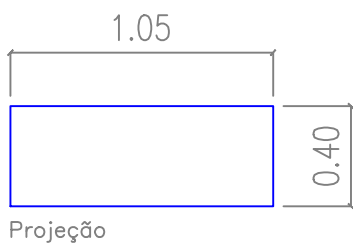

AB

AB- Armário Baixo sem porta

- Em madeira MDP, revestido em laminado melamínico texturizado na cor MAPLE ou SIMILAR nas duas faces;
- Tampo com espessura de 25 mm; Corpo com espessura de 18 mm e Prateleiras com espessura de 25 mm;
- Acabamento RETO em PVC, de 3 mm, cor MAPLE ou SIMILAR;
- Com 2 (duas) divisões verticais;
- Com 1 (uma) prateleira fixa, em cada divisão vertical, fixada com pinos metálicos, posicionada centralmente no vão;
- Rodapé em travessa metálica 20 x 20 mm dotado de sapatas niveladoras reguláveis, pintura em epóxi-pó na cor PRETA;
- Garantia: mínimo de 12 (doze) meses.
- **Dimensões: 1,05 m x 0,40 m x 0,95 m (comprimento x profundidade x altura)**