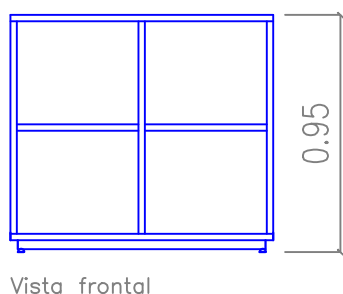

AB

AB- Armário Baixo sem porta

- Em madeira MDP, revestido em laminado melamínico texturizado na cor MAPLE ou SIMILAR nas duas faces;
- Tampo com espessura de 25 mm; Corpo com espessura de 18 mm e Prateleiras com espessura de 25 mm;
- Acabamento RETO em PVC, de 3 mm, cor MAPLE ou SIMILAR;
- Com 2 (duas) divisões verticais;
- Com 1 (uma) prateleira fixa, em cada divisão vertical, fixada com pinos metálicos, posicionada centralmente no vão;
- Rodapé em travessa metálica 20 x 20 mm dotado de sapatas niveladoras reguláveis, pintura em epóxi-pó na cor PRETA;
- Garantia: mínimo de 12 (doze) meses.
- **Dimensões: 1,05 m x 0,40 m x 0,95 m (comprimento x profundidade x altura)**