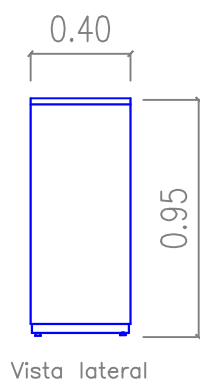

AB

AB- Armário Baixo sem porta

- Em madeira MDP, revestido em laminado melamínico texturizado na cor MAPLE ou SIMILAR nas duas faces;
- Tampo com espessura de 25 mm; Corpo com espessura de 18 mm e Prateleiras com espessura de 25 mm;
- Acabamento RETO em PVC, de 3 mm, cor MAPLE ou SIMILAR;
- Com 2 (duas) divisões verticais;
- Com 1 (uma) prateleira fixa, em cada divisão vertical, fixada com pinos metálicos, posicionada centralmente no vão;
- Rodapé em travessa metálica 20 x 20 mm dotado de sapatas niveladoras reguláveis, pintura em epóxi-pó na cor PRETA;
- Garantia: mínimo de 12 (doze) meses.
- **Dimensões: 1,05 m x 0,40 m x 0,95 m (comprimento x profundidade x altura)**