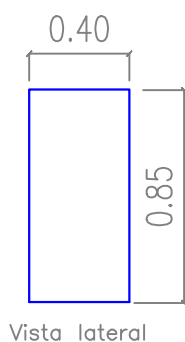

## AS - Armário Suspenso em L

- Em madeira MDP, revestido em laminado melamínico texturizado na cor MAPLE OU SIMILAR nas duas faces;
- Tampo e Corpo com espessura de 25 mm;
- Base com espessura de 25mm;
- Sem portas;
- Acabamento RETO em PVC, de 3 mm, cor MAPLE OU SIMILAR;
- Com 2 (duas) divisões verticais internas no LADO A;
- Com 2 (duas) divisões verticais internas no LADO B;
- Com 1 (uma) prateleira, fixada com pinos metálicos, centralmente ao vão, em cada divisão vertical interna;
- Garantia: mínimo de 12 (doze) meses.
- **Observação: a fixação do armário na parede deve ser reforçada;**
- **Dimensões: 1,70 m x 0,40 m x 1,50 m x 0,40 m 0,85 m (largura x profundidade x largura x profundidade x altura)**