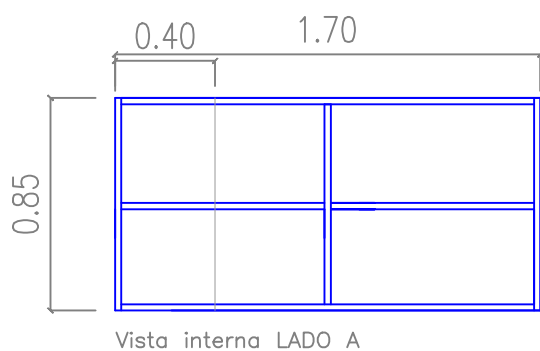

## AS - Armário Suspenso em L

- Em madeira MDP, revestido em laminado melamínico texturizado na cor MAPLE OU SIMILAR nas duas faces;
- Tampo e Corpo com espessura de 25 mm;
- Base com espessura de 25mm;
- Sem portas;
- Acabamento RETO em PVC, de 3 mm, cor MAPLE OU SIMILAR;
- Com 2 (duas) divisões verticais internas no LADO A;
- Com 2 (duas) divisões verticais internas no LADO B;
- Com 1 (uma) prateleira, fixada com pinos metálicos, centralmente ao vão, em cada divisão vertical interna;
- Garantia: mínimo de 12 (doze) meses.
- **Observação: a fixação do armário na parede deve ser reforçada;**
- **Dimensões: 1,70 m x 0,40 m x 1,50 m x 0,40 m 0,85 m (largura x profundidade x largura x profundidade x altura)**