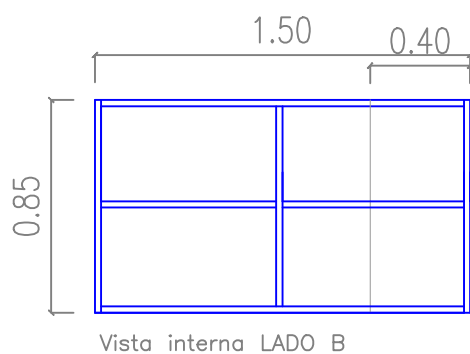

## AS - Armário Suspenso em L

- Em madeira MDP, revestido em laminado melamínico texturizado na cor MAPLE OU SIMILAR nas duas faces;
- Tampo e Corpo com espessura de 25 mm;
- Base com espessura de 25mm;
- Sem portas;
- Acabamento RETO em PVC, de 3 mm, cor MAPLE OU SIMILAR;
- Com 2 (duas) divisões verticais internas no LADO A;
- Com 2 (duas) divisões verticais internas no LADO B;
- Com 1 (uma) prateleira, fixada com pinos metálicos, centralmente ao vão, em cada divisão vertical interna;
- Garantia: mínimo de 12 (doze) meses.
- **Observação: a fixação do armário na parede deve ser reforçada;**
- **Dimensões: 1,70 m x 0,40 m x 1,50 m x 0,40 m 0,85 m (largura x profundidade x largura x profundidade x altura)**