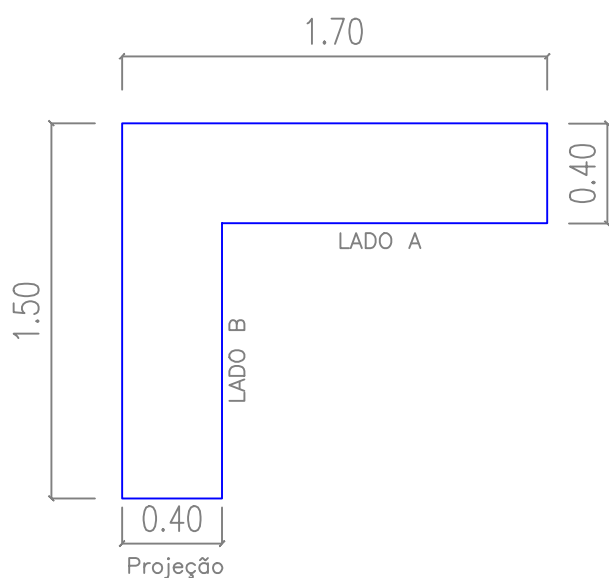

## AS - Armário Suspenso em L

- Em madeira MDP, revestido em laminado melamínico texturizado na cor MAPLE OU SIMILAR nas duas faces;
- Tampo e Corpo com espessura de 25 mm;
- Base com espessura de 25mm;
- Sem portas;
- Acabamento RETO em PVC, de 3 mm, cor MAPLE OU SIMILAR;
- Com 2 (duas) divisões verticais internas no LADO A;
- Com 2 (duas) divisões verticais internas no LADO B;
- Com 1 (uma) prateleira, fixada com pinos metálicos, centralmente ao vão, em cada divisão vertical interna;
- Garantia: mínimo de 12 (doze) meses.
- **Observação: a fixação do armário na parede deve ser reforçada;**
- **Dimensões: 1,70 m x 0,40 m x 1,50 m x 0,40 m 0,85 m (largura x profundidade x largura x profundidade x altura)**