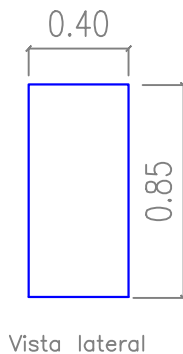

AS

AS - Armário Suspenso

- Em madeira MDP, revestido em laminado melamínico texturizado na cor MAPLE OU SIMILAR nas duas faces;
- Tampo e Corpo com espessura de 25 mm;
- Base com espessura de 25mm;
- Sem portas;
- Acabamento RETO em PVC, de 3 mm, cor MAPLE OU SIMILAR;
- Com 2 (duas) divisões verticais internas;
- Com 1 (uma) prateleira, fixada com pinos metálicos, centralmente ao vão, em cada divisão vertical interna;
- Garantia: mínimo de 12 (doze) meses.
- **Observação: a fixação do armário na parede deve ser reforçada;**
- **Dimensões: 1,50 m x 0,40 m x 0,85 m (largura x profundidade x altura)**