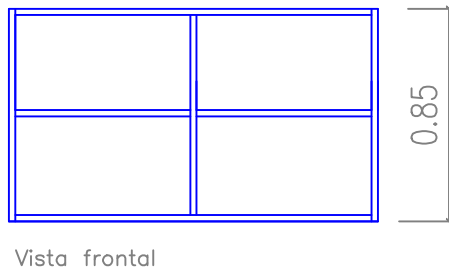

AS

AS - Armário Suspenso

- Em madeira MDP, revestido em laminado melamínico texturizado na cor MAPLE OU SIMILAR nas duas faces;
- Tampo e Corpo com espessura de 25 mm;
- Base com espessura de 25mm;
- Sem portas;
- Acabamento RETO em PVC, de 3 mm, cor MAPLE OU SIMILAR;
- Com 2 (duas) divisões verticais internas;
- Com 1 (uma) prateleira, fixada com pinos metálicos, centralmente ao vão, em cada divisão vertical interna;
- Garantia: mínimo de 12 (doze) meses.
- **Observação: a fixação do armário na parede deve ser reforçada;**
- **Dimensões: 1,50 m x 0,40 m x 0,85 m (largura x profundidade x altura)**