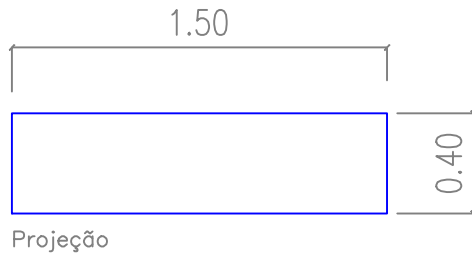

AS

AS - Armário Suspenso

- Em madeira MDP, revestido em laminado melamínico texturizado na cor MAPLE OU SIMILAR nas duas faces;
- Tampo e Corpo com espessura de 25 mm;
- Base com espessura de 25mm;
- Sem portas;
- Acabamento RETO em PVC, de 3 mm, cor MAPLE OU SIMILAR;
- Com 2 (duas) divisões verticais internas;
- Com 1 (uma) prateleira, fixada com pinos metálicos, centralmente ao vão, em cada divisão vertical interna;
- Garantia: mínimo de 12 (doze) meses.
- **Observação: a fixação do armário na parede deve ser reforçada;**
- **Dimensões: 1,50 m x 0,40 m x 0,85 m (largura x profundidade x altura)**