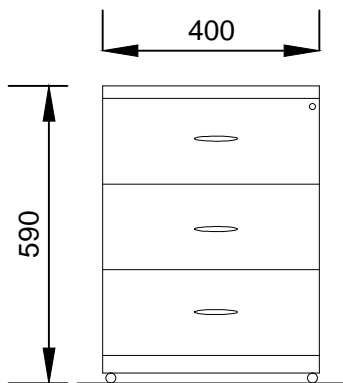

PROJEÇÃO

VISTA FRONTAL

#### GV – Gaveteiro Volante

- Em madeira MDP; com espessura de no mínimo 18 mm;
- Com revestimento em laminado melamínico na cor CINZA CLARO ou SIMILAR e acabamento RETO em PVC, de 3 mm, cor CINZA CLARO ou SIMILAR;
- Contendo 3 gavetas; Deslizando sobre corrediças metálicas;
- Estrutura metálica cor CINZA METÁLICO;
- Puxador metálico cor CINZA METÁLICO;
- Garantia mínima de 12 meses;
- Fabricado de acordo c/ as normas nbr/abnt vigentes;
- Dimensões: 0,40 m x 0,50 m x 0,59 m (comprimento x profundidade x altura)
- Quantidade: 17 unidades