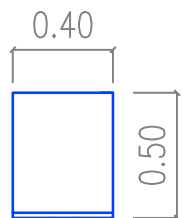

GV

Projeção

Vista frontal

### Gaveteiro Volante

- Em madeira MDP; com espessura de 18 mm; revestido em laminado melaminico texturizado na cor MAPLE ou SIMILAR nas duas faces;
- Contendo 3 (três) gavetas; Deslizando sobre corredeiras metálicas; Com puxadores metálicos cromados; Com fechadura e trava simultânea;
- Acabamento borda reta cor MAPLE ou Similar;
- Estrutura metálica cor PRETA;
- Garantia mínima de 12 meses
- **Dimensões: 0,40 m x 0,50 m x 0,62 m (largura x profundidade x altura)**