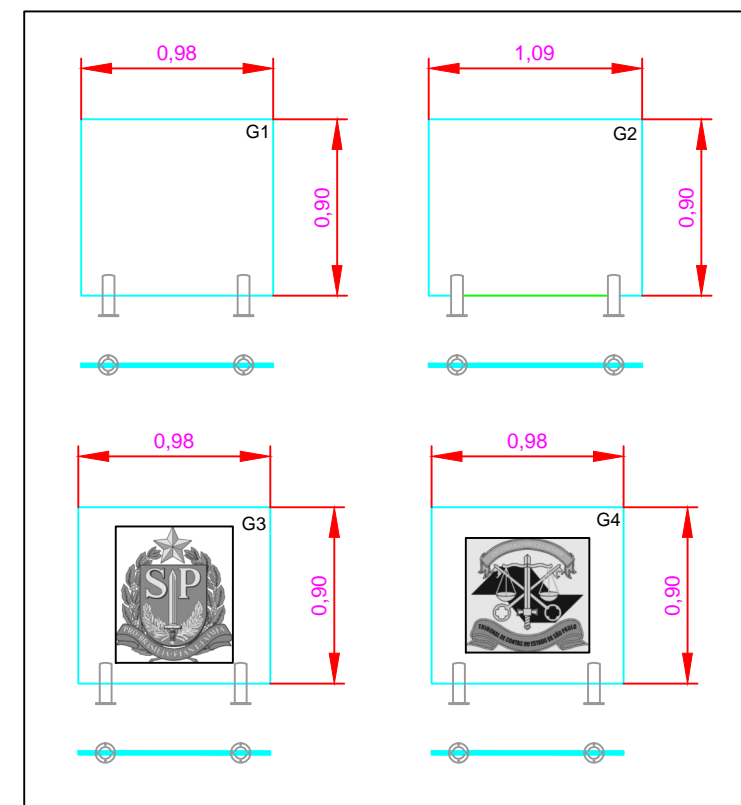

AUDITÓRIO NOBRE - PAVIMENTO TÉRREO

Ilustração do suporte do guarda-corpo

Detalhes dos Vidros

S/ Escala

TRIBUNAL DE CONTAS DO ESTADO DE SÃO PAULO	
ASSUNTO AUDITÓRIO - ANEXO 1	
TÍTULO GUARDA-CORPO EM VIDRO	ESCALA: 1:75