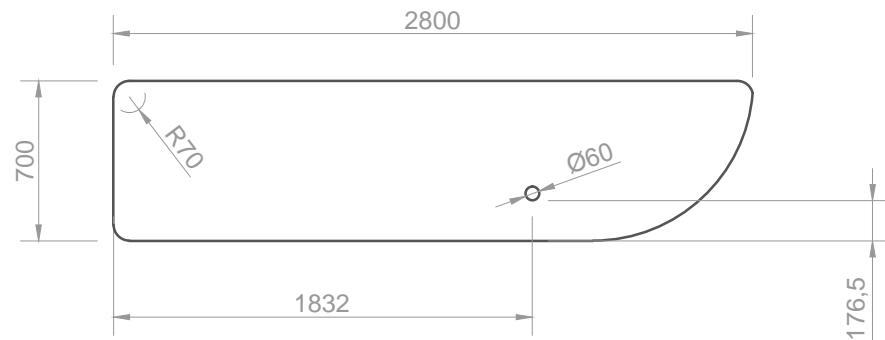

MA

tampo de granito

estrutura metálica

vista frontal externa

vista frontal interna

TRIBUNAL DE CONTAS DO ESTADO DE SÃO PAULO

GABINETE CONSELHEIRO SIDNEY BERALDO
4º andar Anexo I
MA - Mesa Auxiliar

item
1